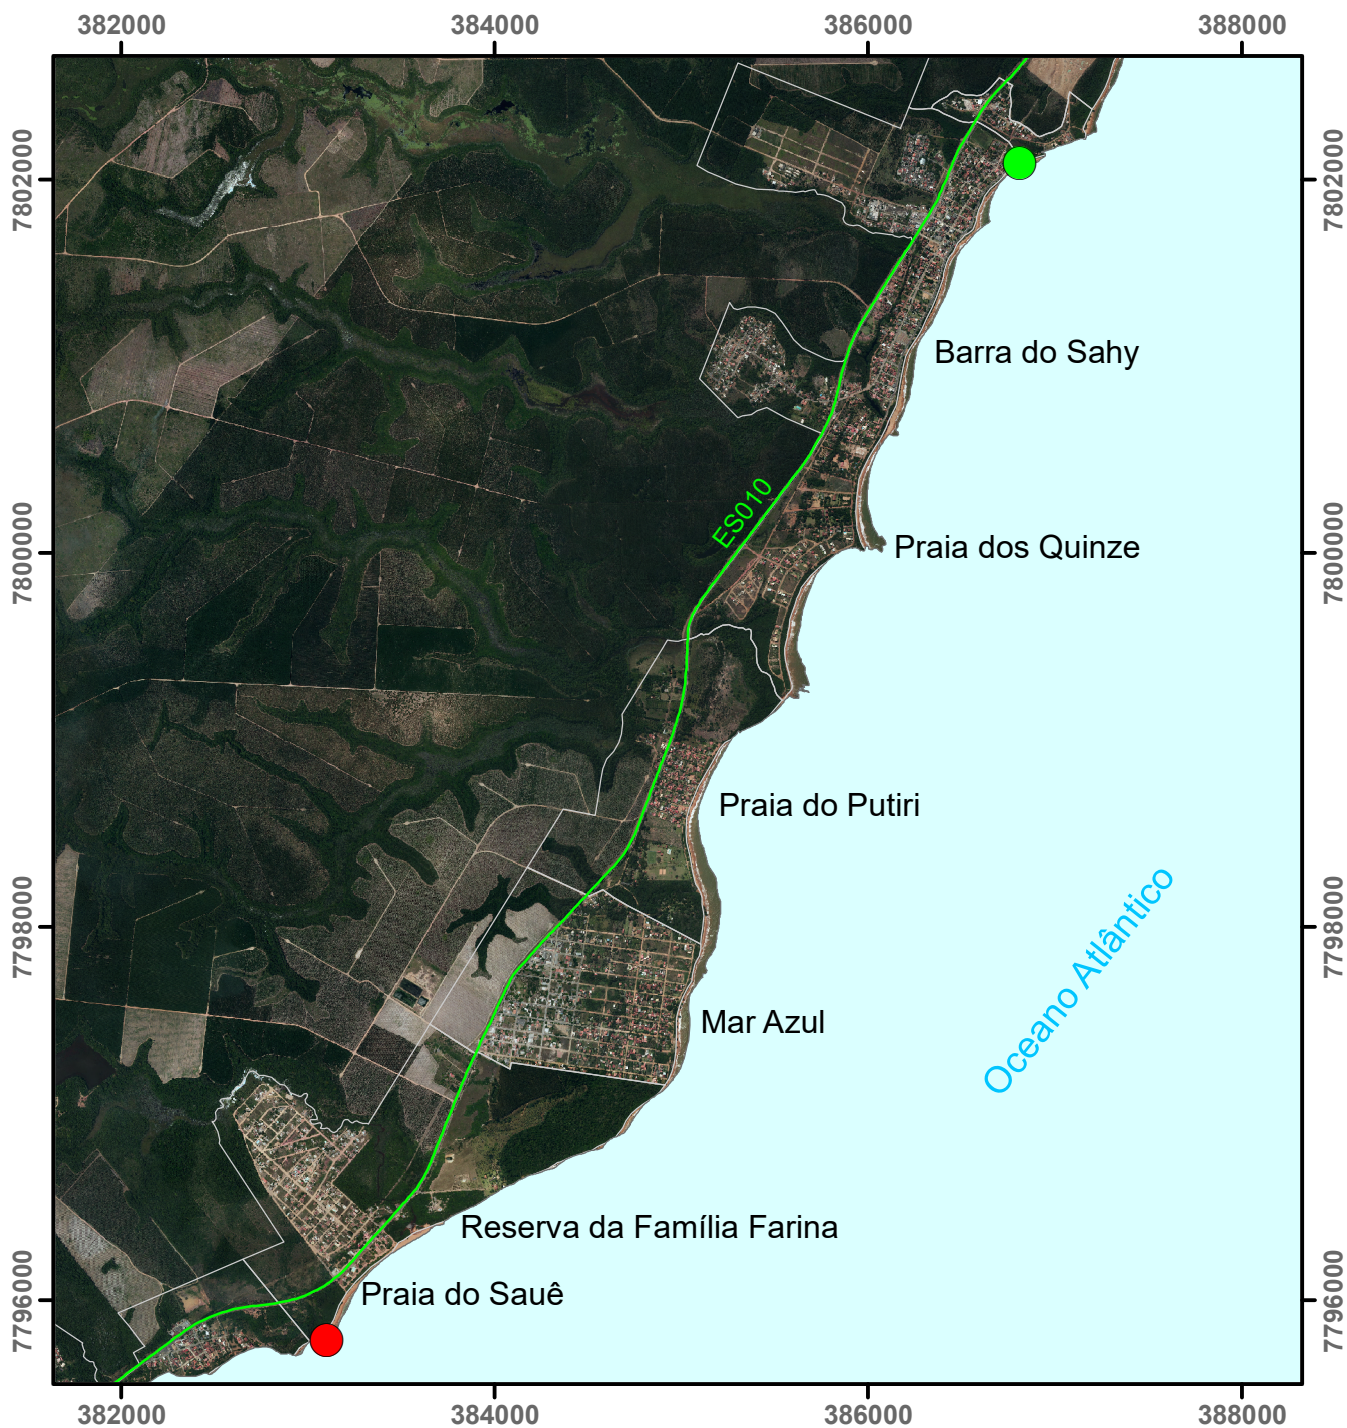

ANEXO 2/5 - SETOR SAHY-SAUÊ

Sistema de Coordenadas UTM SIRGAS 2000, Zona 24S
Fonte: SIMGEO/PMA

Legenda

-  Início do Setor Sahy-Sauê (Coordenadas geográficas X: 386.809,61m / Y: 7.802.089,63m)
-  Fim do Setor Sahy-Sauê (Coordenadas geográficas X: 383.101,25m / Y: 7.795.786,22m)
-  Rodovias-ES
-  Bairros